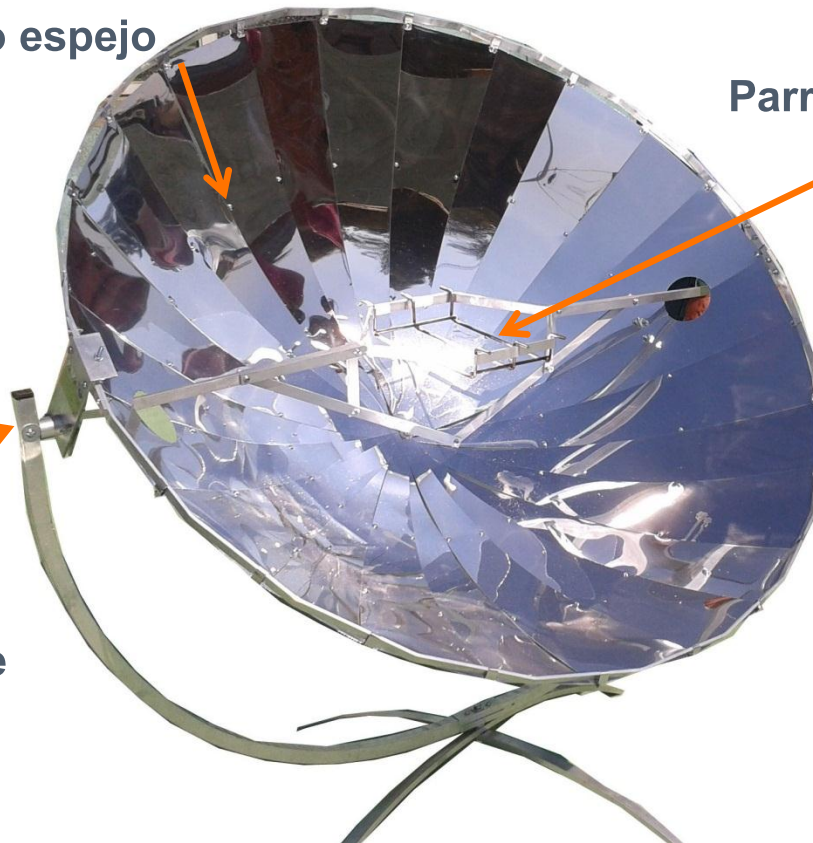

ESTUFA SOLAR

AHORRE GAS >

ESTUFA SOLAR

- ☉ Más de 20 años de vida útil.
- ☉ Fácil mantenimiento. (Limpieza)
- ☉ Acero inoxidable.
- ☉ Resistente a limpiadores químicos.
- ☉ Alta temperatura.

VENTAJAS >

ELEMENTOS

Aluminio Acabado espejo

Parrilla soporte

Elemento de
orientación ajustable
y soporte

Chasis metálico

COMPONENTES >

APLICACIONES

ALIMENTOS SOLIDOS

PARRILLA Y EMPAPELADOS